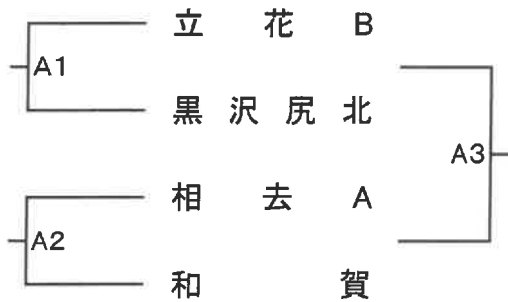

第34回北上市民体育大会ソフトバレーボール競技組み合わせ

令和6年7月21日(日)

トヨタ紡織東北サンシャインアリーナ

○シニアの部

<予選グループ戦>

第1組

第2組

第3組

- C1 黒沢尻東 - 相去 B
- し 相去 B - 藤根
- D3 黒沢尻東 - 藤根

第4組

- D1 立花 A - 更木
- D2 更木 - 江釣子A
- D3 立花 A - 江釣子A