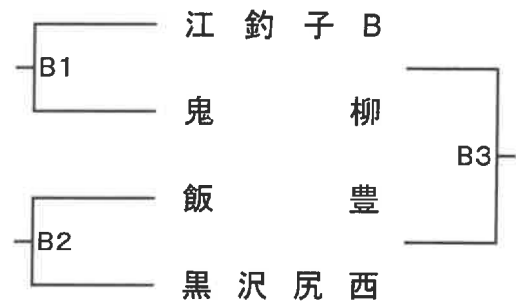

第34回北上市民体育大会ソフトバレーボール競技組み合わせ

令和6年7月21日(日)

トヨタ紡織東北サンシャインアリーナ

○シニアの部

<予選グループ戦>

第1組

第2組

第3組

- C1 黒沢尻東 - 相去 B
- し 相去 B - 藤根
- D3 黒沢尻東 - 藤根

第4組

- D1 立花 A - 更木
- D2 更木 - 江釣子A
- D3 立花 A - 江釣子A